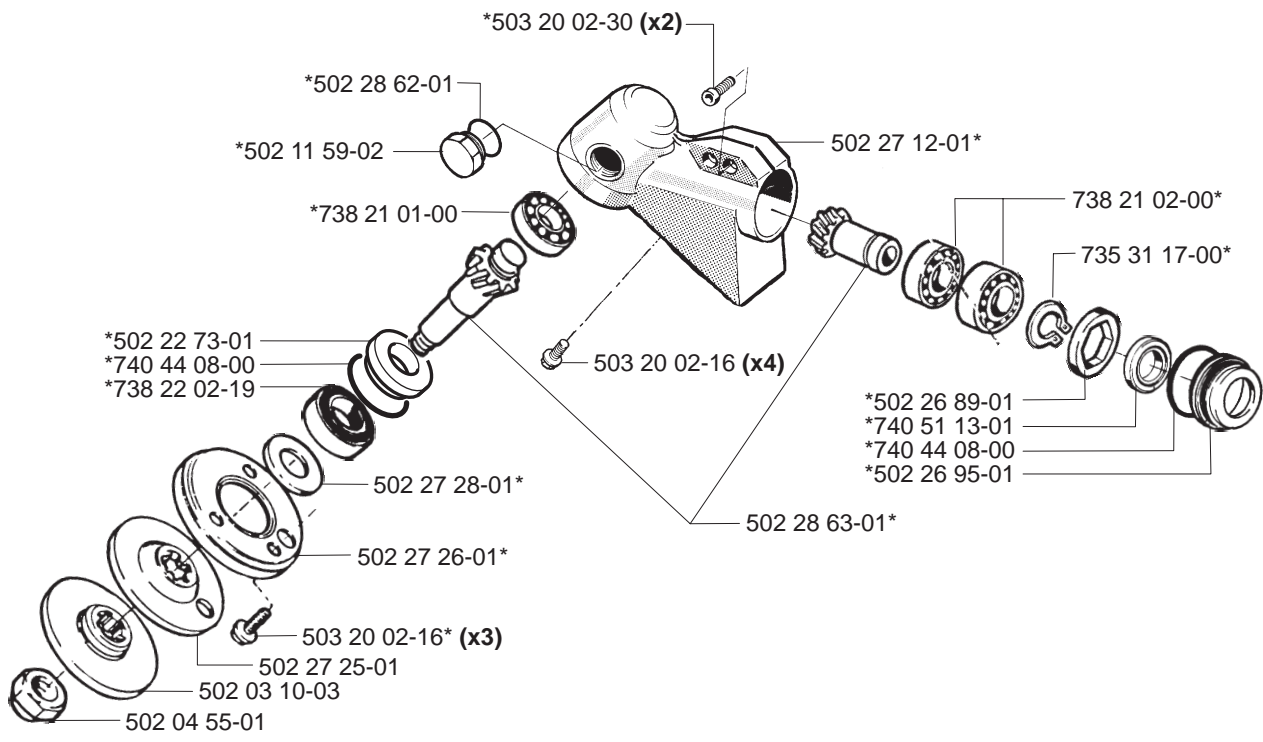

J

*compl 502 08 73-01

K Walbro HDA-142

*compl 503 28 16-19

① 531 00 45-21
Set of gaskets
Dichtungssatz
Jeu de joints
Juego de juntas
Packningssats

L *compl 502 27 11-02

M

N Accessories
 Zubehöre
 Accessoires
 Accesorios
 Tillbehör

*compl 502 27 33-03

501 19 22-01*

*502 28 59-01

501 60 02-03*

501 68 89-01

*501 69 17-01

502 11 46-02*

*502 21 58-01

502 26 23-01

*compl 502 12 36-03
 *compl 502 12 36-05 (USA)

502 03 55-05
 200-250 mm

*721 68 01-51

*502 12 37-01

502 27 22-01 200 mm
 502 03 94-03 225 mm

503 77 63-01

502 26 34-03