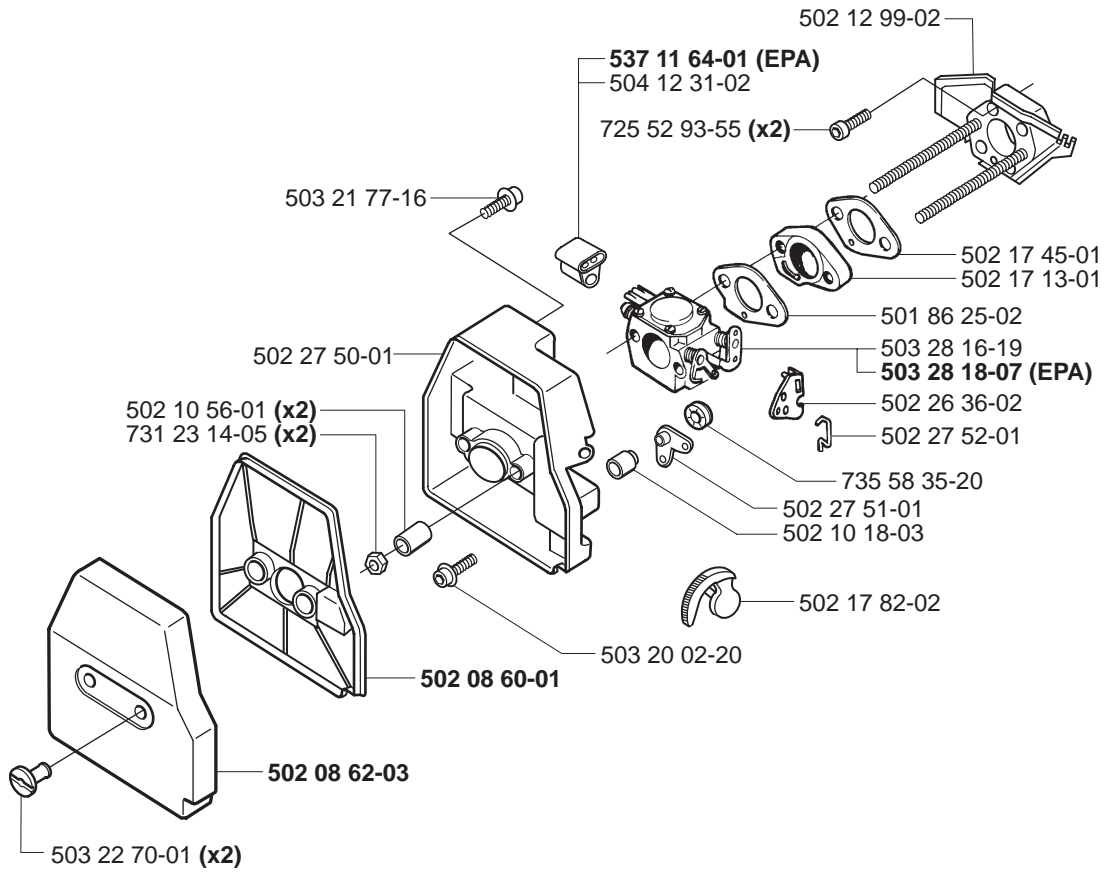

RS 52, RS 52 (EPA)

Spare parts

Ersatzteile

Pièces détachées

Reserve onderdelen

Repuestos

Reservdelar

A

B

*compl 537 15 51-01

C *compl 502 08 75-09

D *compl 502 12 78-01

F

G

H

*compl 537 14 27-01