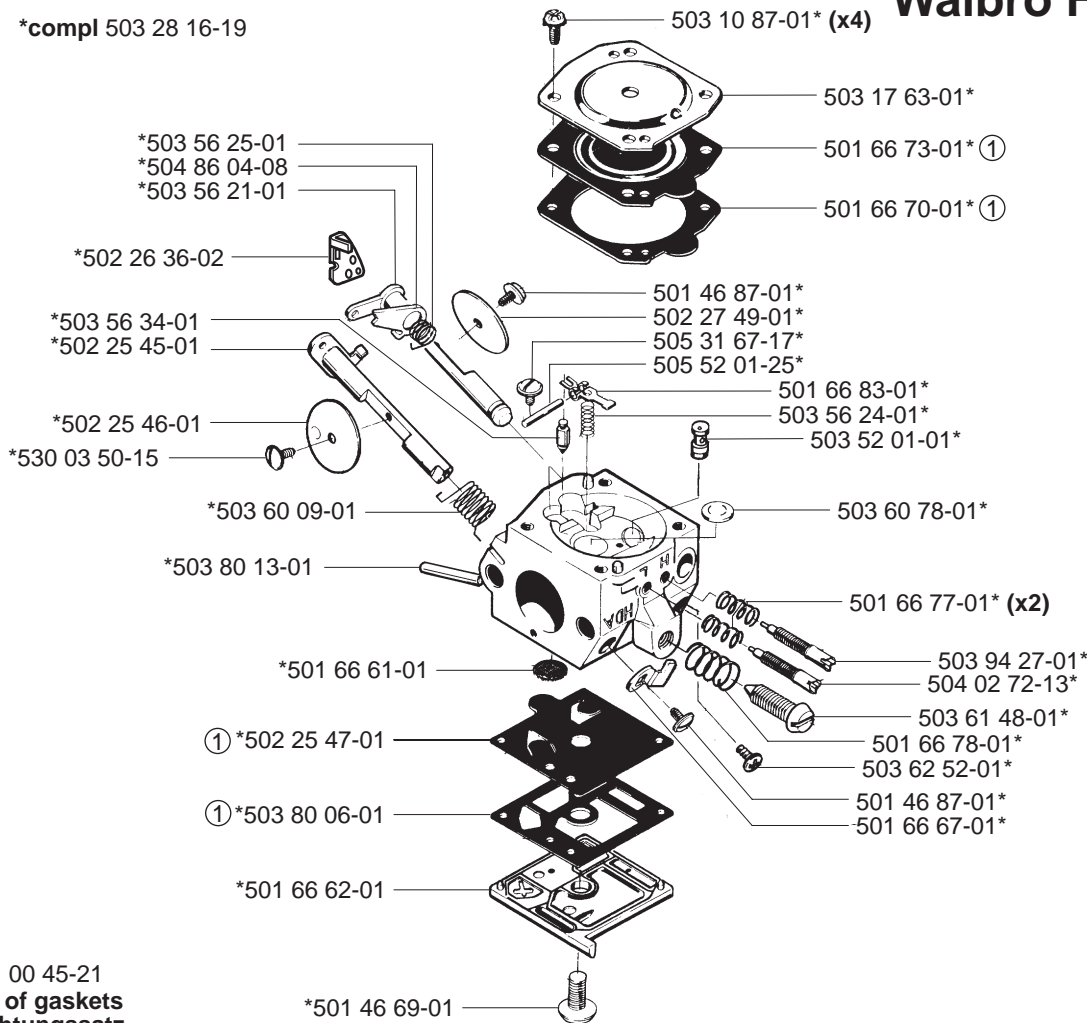

K Walbro HDA-142

*compl 503 28 16-19